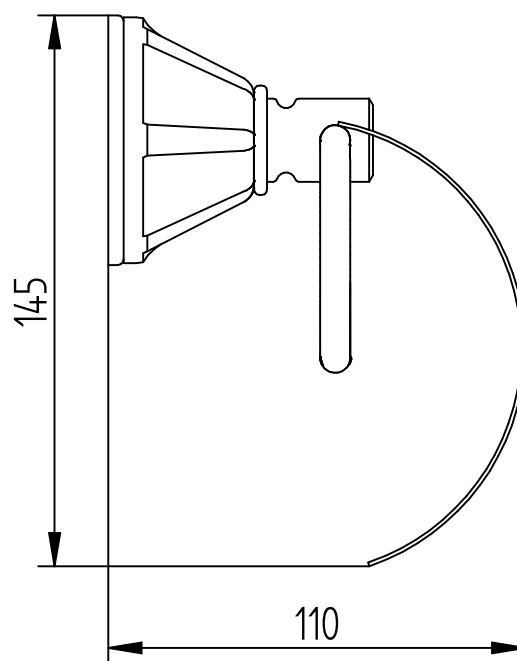

PORTAROLLO RETRO

Medidas expresadas en mm.

ROBINET S.A.

DTO. DE DISEÑO

ROSETTI 3630 OLIVOS BS. AS. ■ ARGENTINA ■

TEL: (5411) 4794-1217

www.robinet.com.ar