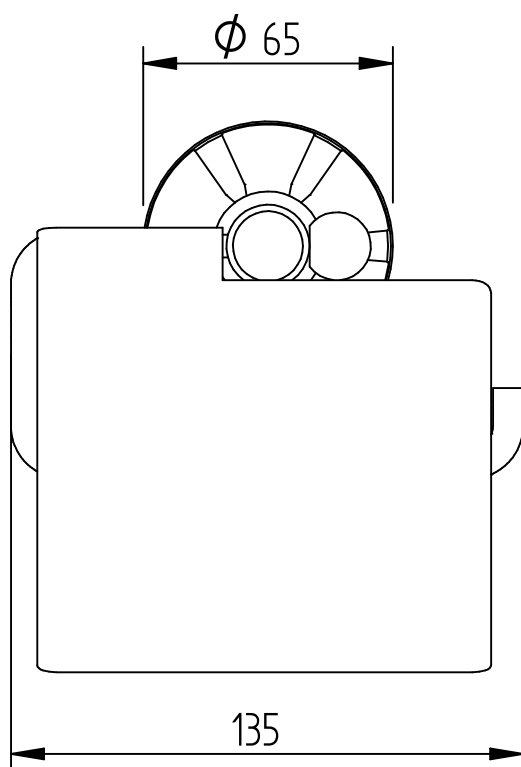

PORTAROLLO RETRO

Medidas expresadas en mm.

ROBINET S.A.

DTO. DE DISEÑO

ROSETTI 3630 OLIVOS BS. AS. ■ ARGENTINA ■

TEL: (5411) 4794-1217

www.robinet.com.ar